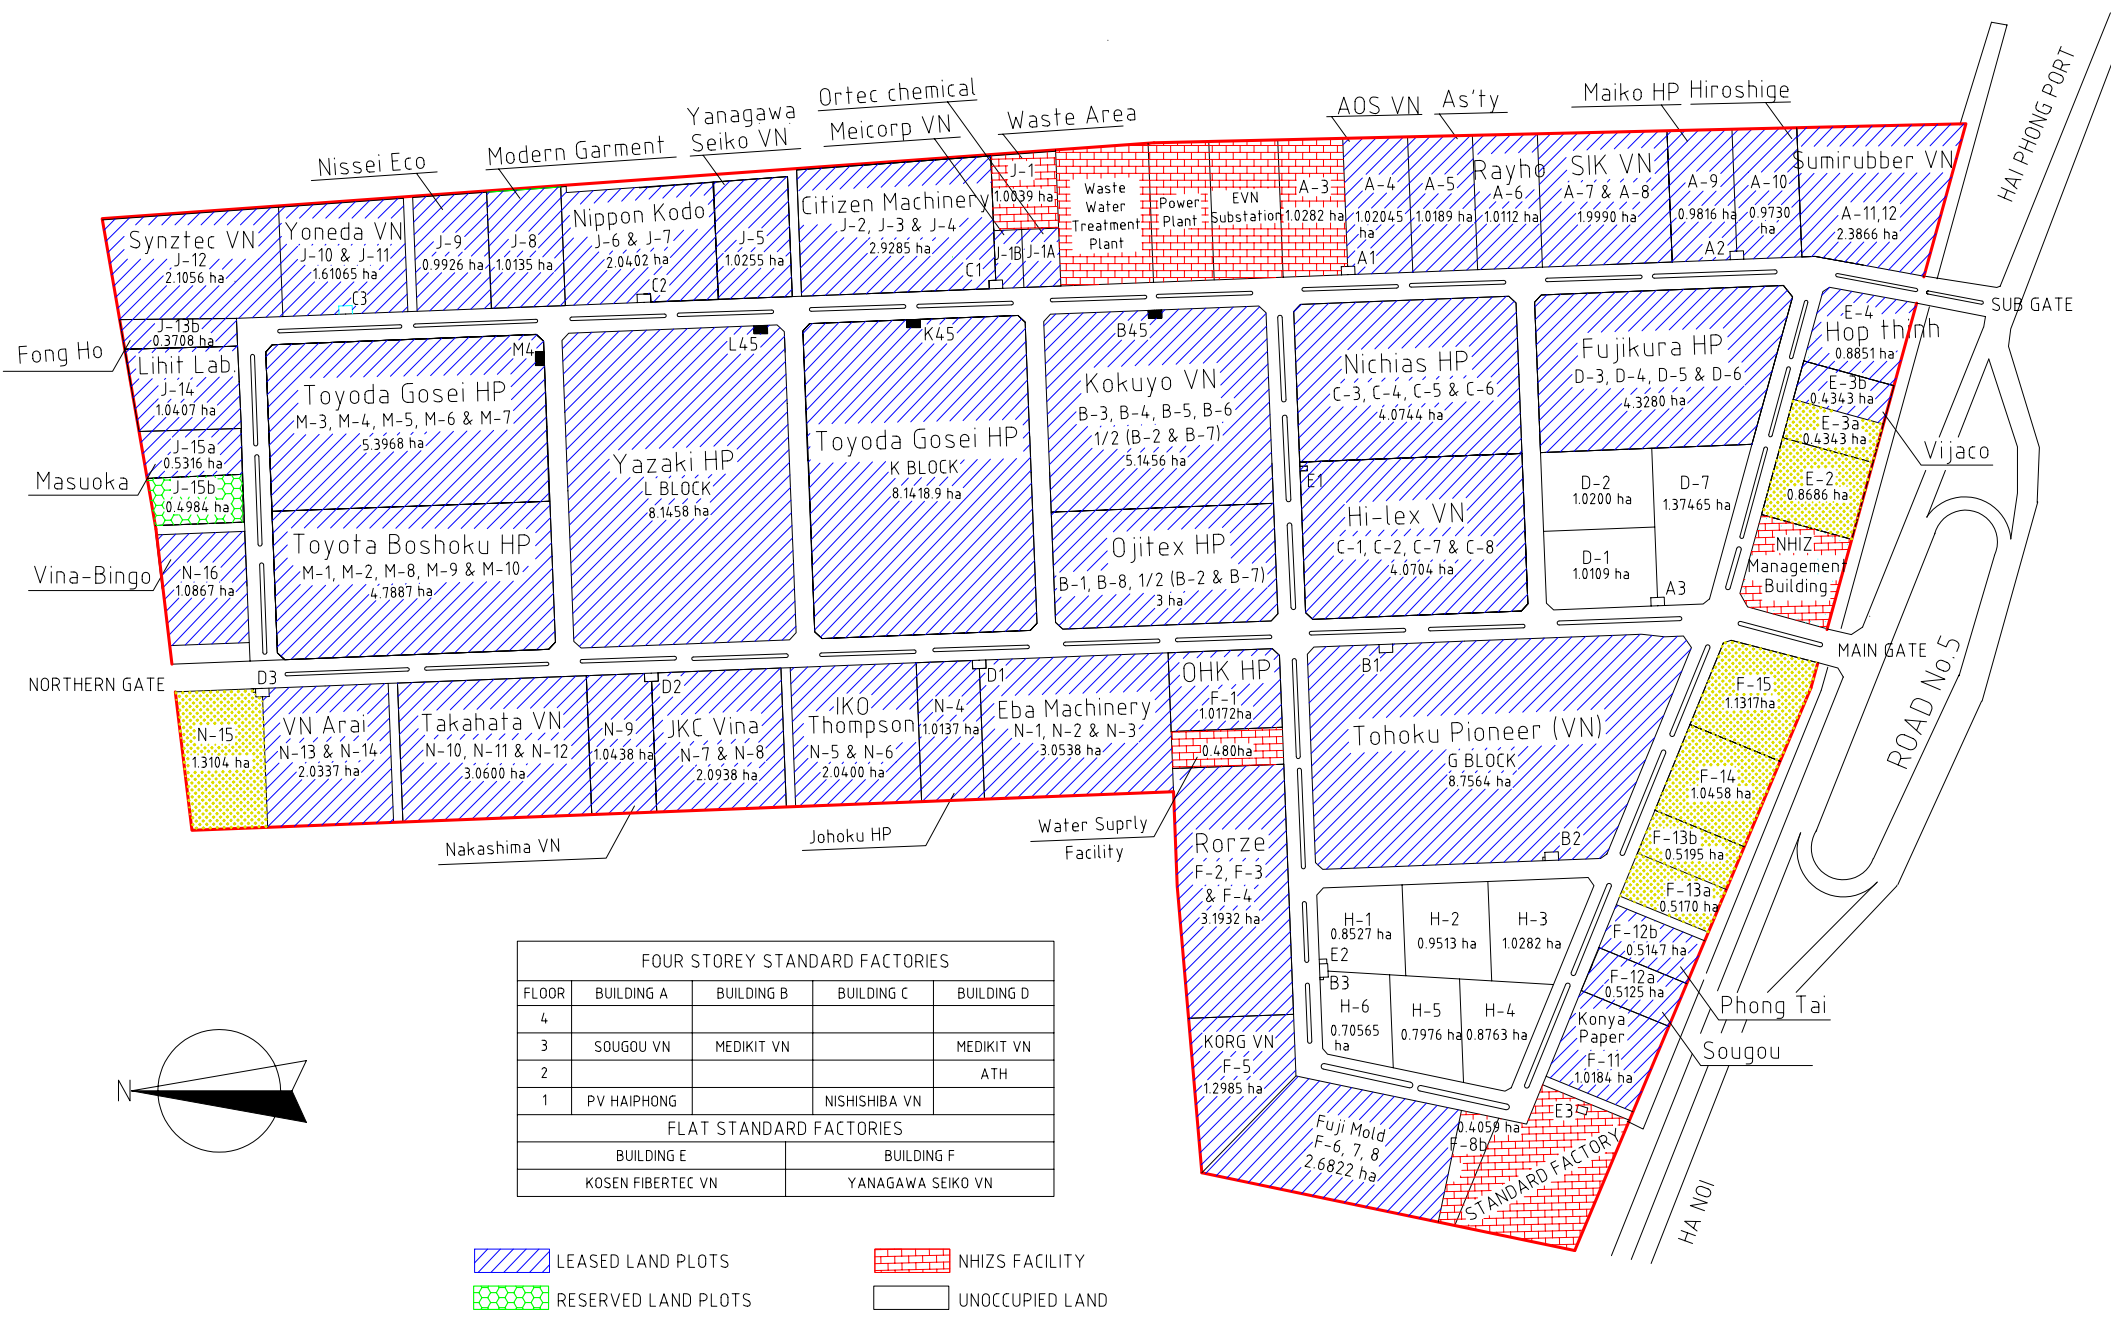

C-2 NHIZの便利な立地条件

- 国道5号線沿線
- 首都ハノイから約 85 KM
- ハノイ国際空港から 110KM
- ハイフォン港より15 KM
- カイラン港より 70 km
- キャットビエ空港より 20 KM

FOUR STOREY STANDARD FACTORIES				
FLOOR	BUILDING A	BUILDING B	BUILDING C	BUILDING D
4				
3	SOUGOU VN	MEDIKIT VN		MEDIKIT VN
2				ATH
1	PV HAIPHONG		NISHISHIBA VN	
FLAT STANDARD FACTORIES				
BUILDING E			BUILDING F	
KOSEN FIBERTEC VN			YANAGAWA SEIKO VN	

- LEASED LAND PLOTS
- RESERVED LAND PLOTS
- UNOCCUPIED LAND
- NHIZS FACILITY